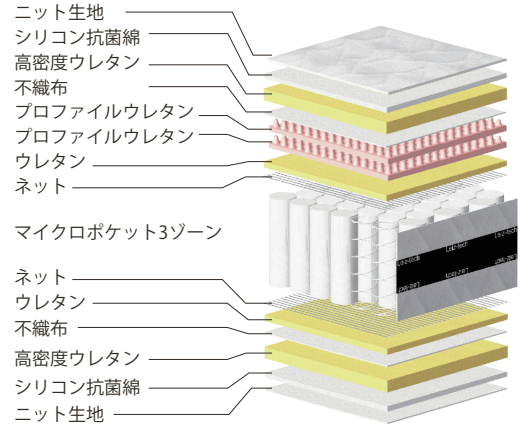

ピアノマイクロ3ZBT P900

厚み
320
mm

※画像はイメージです
ジャンプキルト

POINT 1 マイクロポケット

線径 1.6mmのソフトな8巻コイルを高圧縮にすることで反発力をUP。小さい胴径のコイルで身体の曲線に沿ってなめらかにフィット。

POINT 3 プロファイルウレタンで抜群の体圧分散

ボックストップ内部に、ウレタンに凹凸の波型加工を施したプロファイルウレタンを2層に渡って内蔵。それぞれの凸点が独自に身体を支えることによって抜群の体圧分散性を発揮します。

POINT 2 腰部補強3ゾーン配列

体圧の最もかかる腰部(中央部)はコイルをぎっしり詰めた交互配列にし腰部を補強。頭・肩・脚の部分は並行配列にし柔らかなめに仕上げた3ゾーン仕様。

POINT 4 通気性3倍! (当社従来比)

マットレス側面のマチ部分に高い通気性のあるラッセル(メッシュ)生地を採用。従来品と比べ3倍近い通気性により、マットレスをより快適に衛生的にご使用いただけます。

商品概要

スプリング生地	P900 マイクロポケット 7インチ 8巻 線径 1.6mm 高圧縮コイル	並行配列/交互配列
特長	3ゾーン仕様、ボックストップ片面仕様、ボーダーラッセル、全日本ベッド工業会認定衛生マットレス	
詰め物	プロファイルウレタン、抗菌綿(シリコン抗菌綿)、ウレタン	

商品寸法 (mm)

商品寸法 (mm)	税込価格
シングル W 980 x L1960 x H320 (コイル数799)	両面仕様 ¥124,300 (本体価格 ¥113,000)
セミダブル W1210 x L1960 x H320 (コイル数987)	両面仕様 ¥143,000 (本体価格 ¥130,000)
ダブル W1410 x L1960 x H320 (コイル数1128)	両面仕様 ¥162,800 (本体価格 ¥148,000)
ワイドダブル W1510 x L1960 x H320 (コイル数1222)	両面仕様 ¥180,400 (本体価格 ¥164,000)