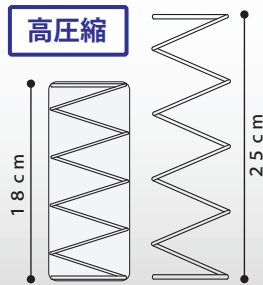

ピアノマイクロ3ZBT P900

厚み
320
mm

※画像はイメージです
ジャンプキルト

POINT 1 マイクロポケット

線径 1.6mmのソフトな8巻コイルを高圧縮にすることで反発力をUP。小さい胴径のコイルで身体の曲線に沿ってなめらかにフィット。

POINT 3 プロファイルウレタンで抜群の体圧分散

ボックストップ内部に、ウレタンに凹凸の波型加工を施したプロファイルウレタンを2層に渡って内蔵。それぞれの凸点が独自に身体を支えることによって抜群の体圧分散性を発揮します。

POINT 2 腰部補強3ゾーン配列

体圧の最もかかる腰部(中央部)はコイルをぎっしり詰めた交互配列にし腰部を補強。頭・肩・脚の部分は並行配列にし柔らかなめに仕上げた3ゾーン仕様。

POINT 4 通気性3倍! (当社従来比)

マットレス側面のマチ部分に高い通気性のあるラッセル(メッシュ)生地を採用。従来品と比べ3倍近い通気性により、マットレスをより快適に衛生的にご使用いただけます。

商品概要

スプリング生地	P900 マイクロポケット 7インチ 8巻 線径 1.6mm 高圧縮コイル	並行配列/交互配列
特長	3ゾーン仕様、ボックストップ片面仕様、ボーダーラッセル、全日本ベッド工業会認定衛生マットレス	
詰め物	プロファイルウレタン、抗菌綿(シリコン抗菌綿)、ウレタン	

商品寸法 (mm)

商品寸法 (mm)	税込価格
シングル W 980 x L1960 x H320 (コイル数799)	両面仕様 ¥124,300 (本体価格 ¥113,000)
セミダブル W1210 x L1960 x H320 (コイル数987)	両面仕様 ¥143,000 (本体価格 ¥130,000)
ダブル W1410 x L1960 x H320 (コイル数1128)	両面仕様 ¥162,800 (本体価格 ¥148,000)
ワイドダブル W1510 x L1960 x H320 (コイル数1222)	両面仕様 ¥180,400 (本体価格 ¥164,000)