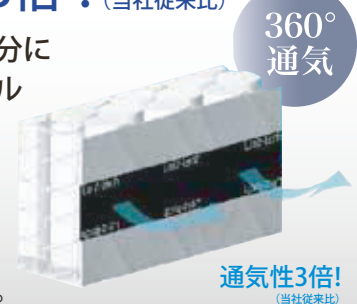

ピアノマイクロ3ZBT P900

厚み
320
mm

※画像はイメージです
ジャンプキルト

POINT 1 マイクロポケット

線径 1.6mmのソフトな8巻コイルを高圧縮にすることで反発力をUP。小さい胴径のコイルで身体の曲線に沿ってなめらかにフィット。

POINT 3 プロファイルウレタンで抜群の体圧分散

ボックストップ内部に、ウレタンに凹凸の波型加工を施したプロファイルウレタンを2層に渡って内蔵。それぞれの凸点が独自に身体を支えることによって抜群の体圧分散性を発揮します。

POINT 2 腰部補強3ゾーン配列

体圧の最もかかる腰部(中央部)はコイルをぎっしり詰めた交互配列にし腰部を補強。頭・肩・脚の部分は並行配列にし柔らかなめに仕上げた3ゾーン仕様。

POINT 4 通気性3倍! (当社従来比)

マットレス側面のマチ部分に高い通気性のあるラッセル(メッシュ)生地を採用。従来品と比べ3倍近い通気性により、マットレスをより快適に衛生的にご使用いただけます。

商品概要

スプリング生地	P900 マイクロポケット 7インチ 8巻 線径 1.6mm 高圧縮コイル	並行配列/交互配列
特長	3ゾーン仕様、ボックストップ片面仕様、ボーダーラッセル、全日本ベッド工業会認定衛生マットレス	
詰め物	プロファイルウレタン、抗菌綿(シリコン抗菌綿)、ウレタン	

商品寸法 (mm)

商品寸法 (mm)	税込価格
シングル W 980 x L1960 x H320 (コイル数799)	両面仕様 ¥124,300 (本体価格 ¥113,000)
セミダブル W1210 x L1960 x H320 (コイル数987)	両面仕様 ¥143,000 (本体価格 ¥130,000)
ダブル W1410 x L1960 x H320 (コイル数1128)	両面仕様 ¥162,800 (本体価格 ¥148,000)
ワイドダブル W1510 x L1960 x H320 (コイル数1222)	両面仕様 ¥180,400 (本体価格 ¥164,000)