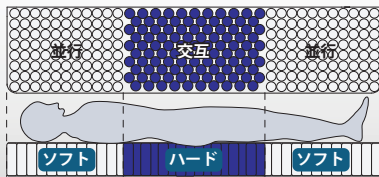

ピアノマイクロ3ZBT P900

厚み
320
mm

※画像はイメージです
ジャンプキルト

POINT 1 マイクロポケット

線径 1.6mmのソフトな8巻コイルを高圧縮にすることで反発力をUP。小さい胴径のコイルで身体の曲線に沿ってなめらかにフィット。

POINT 3 プロファイルウレタンで抜群の体圧分散

ボックストップ内部に、ウレタンに凹凸の波型加工を施したプロファイルウレタンを2層に渡って内蔵。それぞれの凸点が独自に身体を支えることによって抜群の体圧分散性を発揮します。

POINT 2 腰部補強3ゾーン配列

体圧の最もかかる腰部(中央部)はコイルをぎっしり詰めた交互配列にし腰部を補強。頭・肩・脚の部分は並行配列にし柔らかなめに仕上げた3ゾーン仕様。

POINT 4 通気性3倍! (当社従来比)

マットレス側面のマチ部分に高い通気性のあるラッセル(メッシュ)生地を採用。従来品と比べ3倍近い通気性により、マットレスをより快適に衛生的にご使用いただけます。

商品概要

スプリング生地	P900 マイクロポケット 7インチ 8巻 線径 1.6mm 高圧縮コイル	並行配列/交互配列
特長	3ゾーン仕様、ボックストップ片面仕様、ボーダーラッセル、全日本ベッド工業会認定衛生マットレス	
詰め物	プロファイルウレタン、抗菌綿(シリコン抗菌綿)、ウレタン	

商品寸法 (mm)

商品寸法 (mm)	税込価格
シングル W 980 x L1960 x H320 (コイル数799)	両面仕様 ¥124,300 (本体価格 ¥113,000)
セミダブル W1210 x L1960 x H320 (コイル数987)	両面仕様 ¥143,000 (本体価格 ¥130,000)
ダブル W1410 x L1960 x H320 (コイル数1128)	両面仕様 ¥162,800 (本体価格 ¥148,000)
ワイドダブル W1510 x L1960 x H320 (コイル数1222)	両面仕様 ¥180,400 (本体価格 ¥164,000)